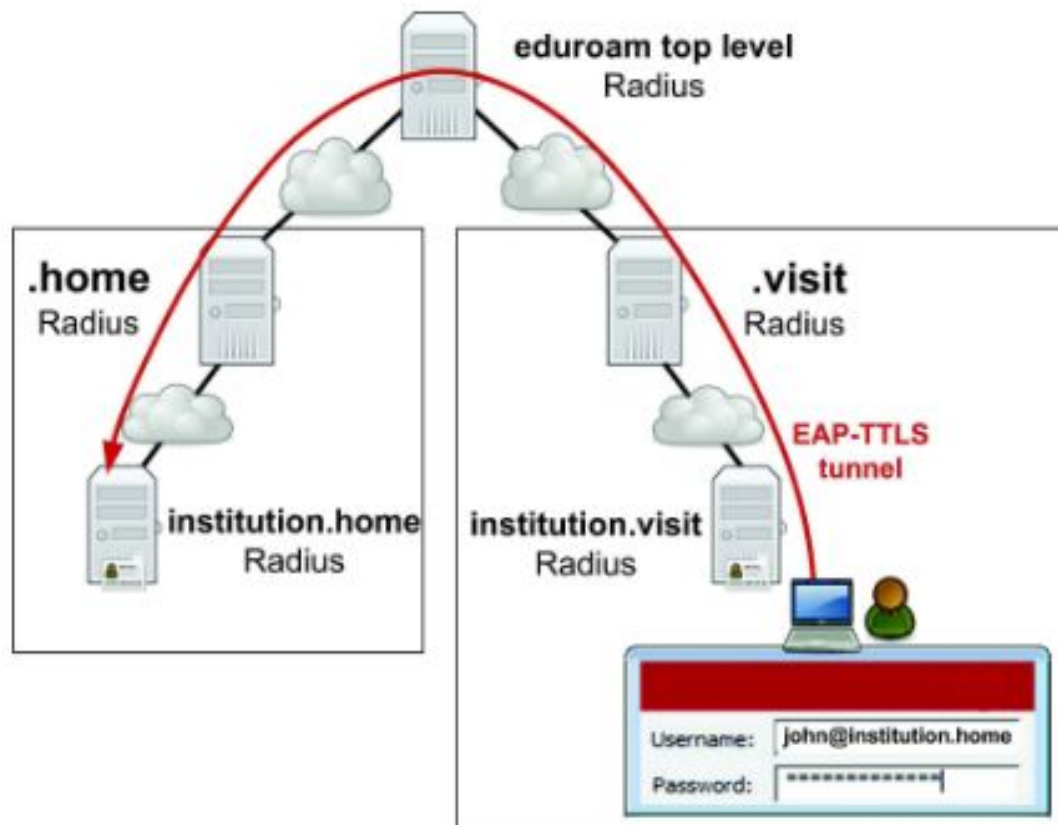

# OBJETIVO

INSTITUTO FEDERAL  
MATO GROSSO

É um serviço federado que provê acesso seguro à rede sem fio, autenticando os usuários com suas credenciais das instituições de origem em qualquer unidade da rede.

## ALCANCE

- + 2.300 pontos de acesso no BR
- + 90 países

# Vantagens

- ▶ Eliminar a necessidade de fornecer contas temporárias a usuários visitantes que têm o eduroam em sua instituição de origem
- ▶ Disponibilizar Wi-Fi no campus para os pesquisadores acessarem de maneira rápida, fácil e segura sem a necessidade de recorrer à equipe de suporte
- ▶ Fornecer solução única para todos os dispositivos móveis de uma instituição
- ▶ Propiciar um acesso seguro pois a comunicação é encriptada

# Arquitetura

Fonte:

<https://www.rnp.br/services/advanced-services/eduroam/leve-eduroam-sua-instituicao>

INSTITUTO FEDERAL  
MATO GROSSO